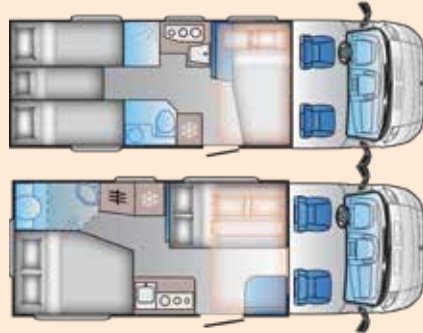

Länge ca. 6,40 m, Gewicht: bis 3,5 t

GRUPPE 5 für vier Personen

TYP 3: TEILINTEGRIERT

MIETPREIS PRO TAG:

Nebensaison: 110,- €, Hauptsaison: 135,- €
Einzelbetten mit Hubbett, Franz. Seitenbett

Länge ca. 7,00 bis 7,45 m, Gewicht: bis 3,5 t