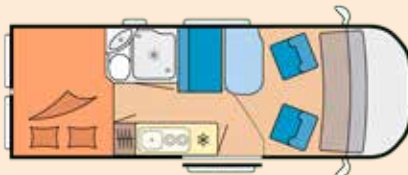

GRUPPE 3 für zwei Personen

MIETPREIS PRO TAG:

Nebensaison: 90,- €, Hauptsaison: 105,- €
Mit Heckbett quer

Länge ca. 5,99 m, Gewicht: bis 3,5 t

TYP 1: KASTENWAGEN