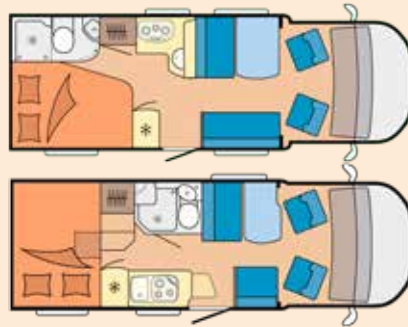

GRUPPE 1 für zwei Personen

TYP 3: TEILINTEGRIERT

MIETPREIS PRO TAG:

Nebensaison: 90,- €, Hauptsaison: 100,- €
Französisches Seitenbett, Heckbett quer

Länge ca. 5,99 m, Gewicht: bis 3,5 t

TYP 3: TEILINTEGRIERT