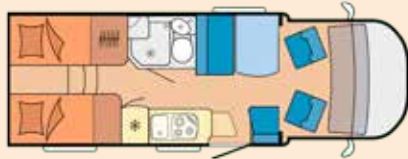

GRUPPE 2 für zwei Personen

MIETPREIS PRO TAG:

Nebensaison: 105,- €, Hauptsaison: 125,- €
Mit Einzelbetten

Länge ca. 6,99 m, Gewicht: bis 3,5 t

TYP 1: KASTENWAGEN