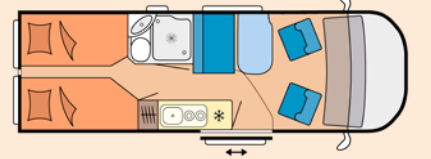

GRUPPE 4 für zwei Personen

MIETPREIS PRO TAG:
Nebensaison: 95,- €, Hauptsaison: 110,- €
Mit Einzelbetten

Länge ca.6,40 m, Gewicht: bis 3,5 t