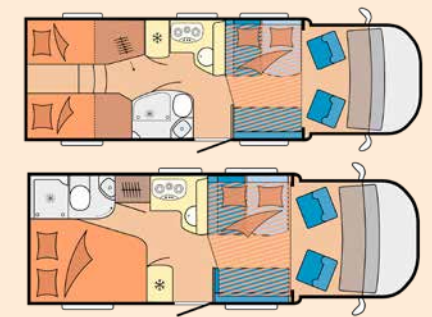

GRUPPE 5 für vier Personen

TYP 3: TEILINTEGRIERT

MIETPREIS PRO TAG:
Nebensaison: 110,- €, Hauptsaison: 135,- €
Einzelbetten mit Hubbett, Franz. Seitenbett

Länge ca. 7,00 bis 7,45 m, Gewicht: bis 3,5 t

TYP 2: ALKOVEN