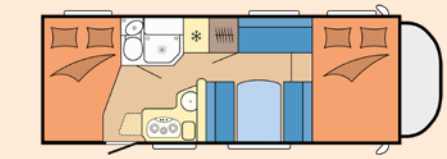

GRUPPE 6 für sechs Personen

MIETPREIS PRO TAG:
Nebensaison: 120,- €, Hauptsaison: 150,- €
Bis zu 6 feste Betten, 2 Stockbetten u. Alkoven

Länge ca. 7,30 m, Gewicht: bis 3,5 t

TYP 3: TEILINTEGRIERT