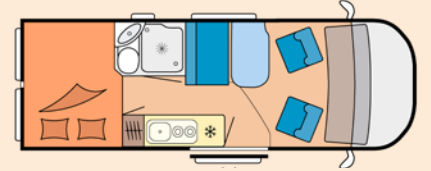

GRUPPE 3 für zwei Personen

MIETPREIS PRO TAG:
Nebensaison: 90,- €, Hauptsaison: 105,- €
Mit Heckbett quer

Länge ca. 5,99 m, Gewicht: bis 3,5 t

TYP 1: KASTENWAGEN