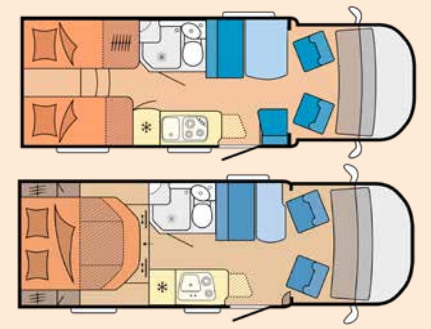

TYP ANHÄNGER

GRUPPE 2 für zwei Personen

TYP 3: TEILINTEGRIERT

MIETPREIS PRO TAG:
Nebensaison: 105,- €, Hauptsaison: 125,- €
Mit Einzelbetten, Queensbett

Länge ca. 7 m, Gewicht: bis 3,5 t

TYP 1: KASTENWAGEN